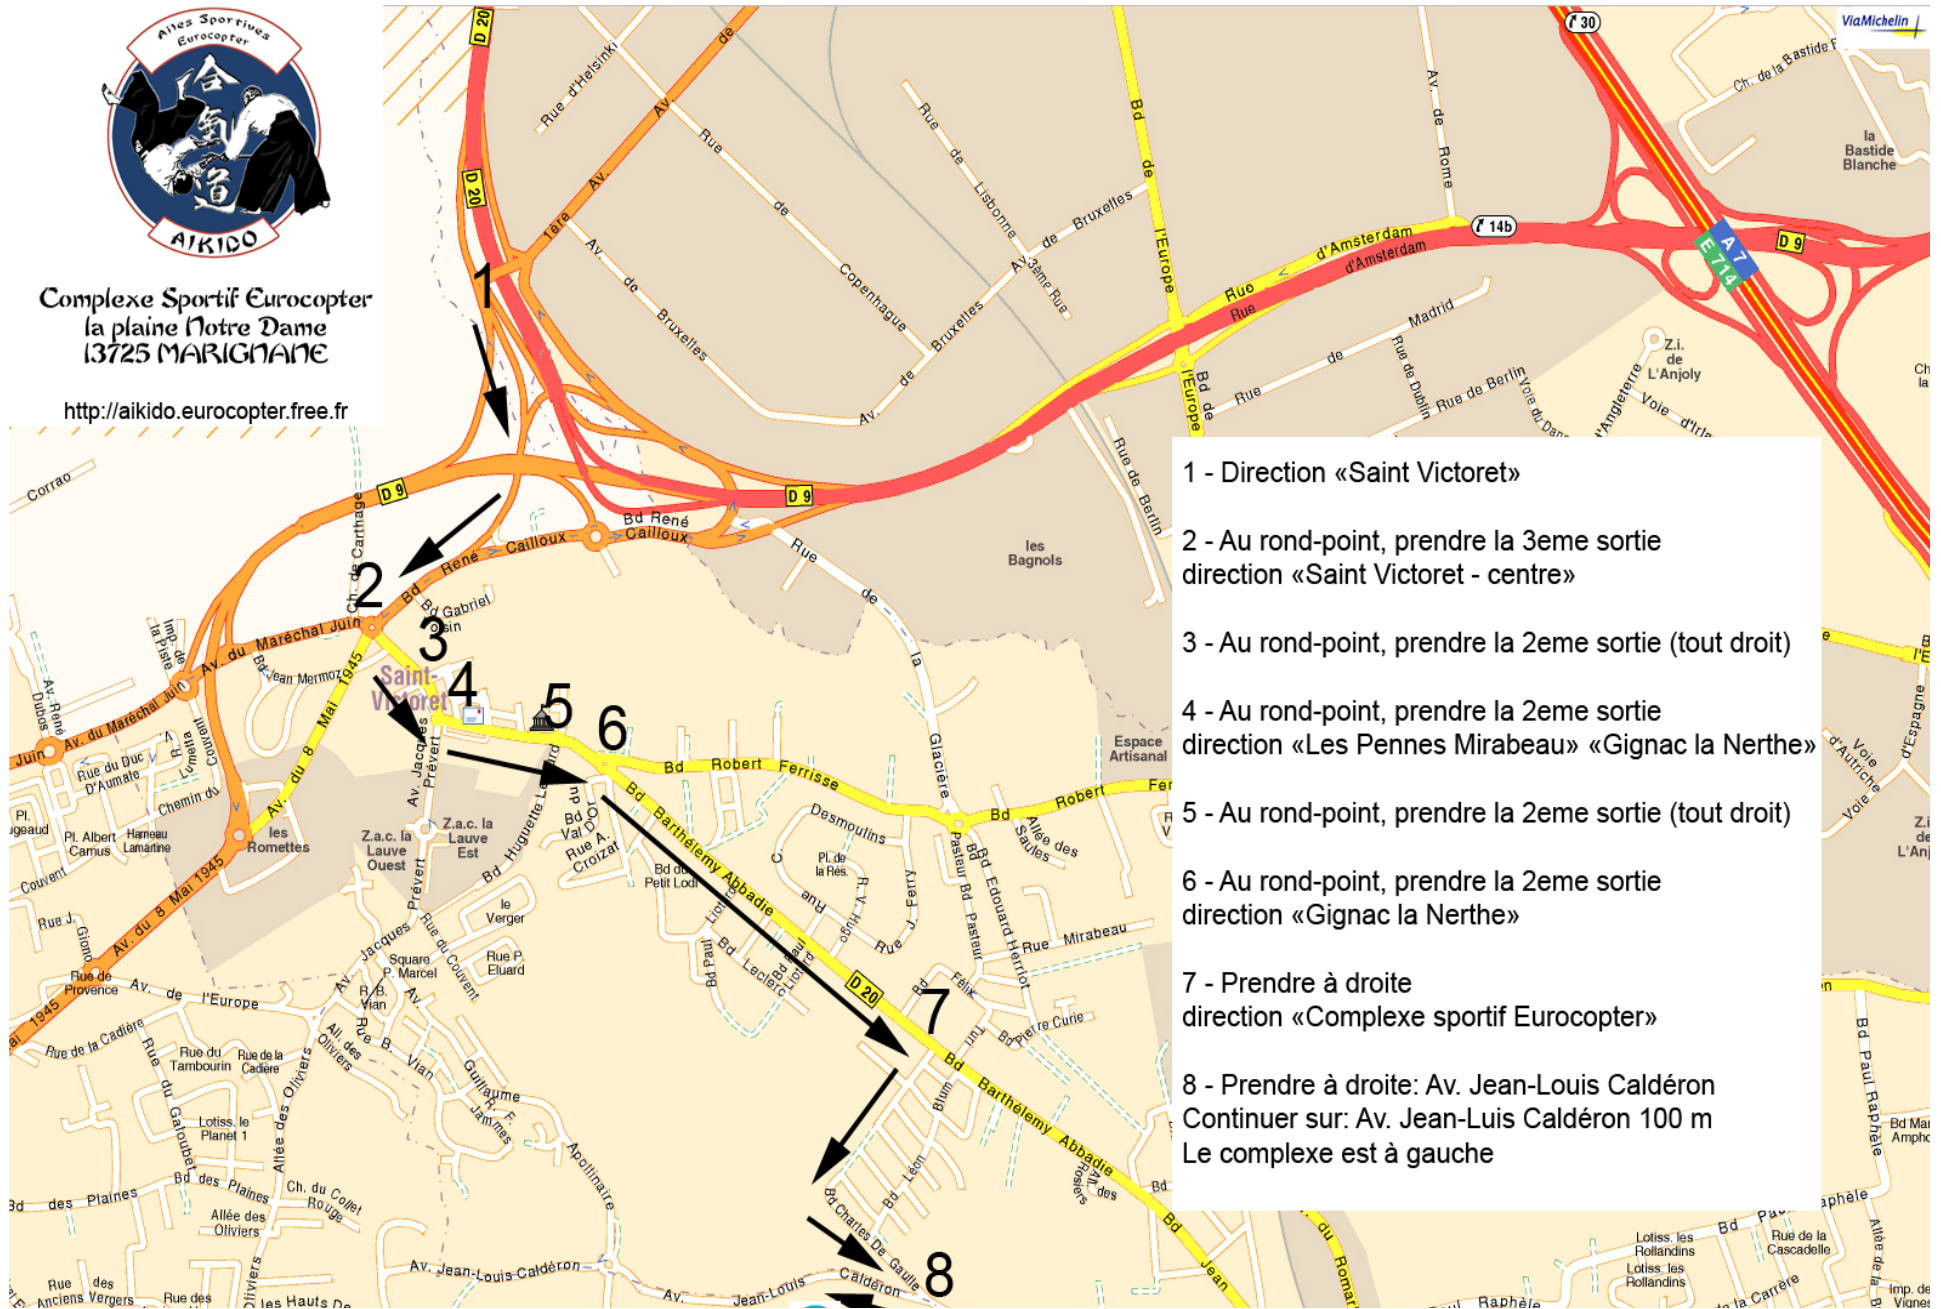

Complexe Sportif Eurocopter
la plaine Notre Dame
13725 MARIGNANE

<http://aikido.eurocopter.free.fr>

- 1 - Direction «Saint Victoret»
- 2 - Au rond-point, prendre la 3eme sortie direction «Saint Victoret - centre»
- 3 - Au rond-point, prendre la 2eme sortie (tout droit)
- 4 - Au rond-point, prendre la 2eme sortie direction «Les Pennes Mirabeau» «Gignac la Nerthe»
- 5 - Au rond-point, prendre la 2eme sortie (tout droit)
- 6 - Au rond-point, prendre la 2eme sortie direction «Gignac la Nerthe»
- 7 - Prendre à droite direction «Complexe sportif Eurocopter»
- 8 - Prendre à droite: Av. Jean-Louis Caldéron
Continuer sur: Av. Jean-Luis Caldéron 100 m
Le complexe est à gauche